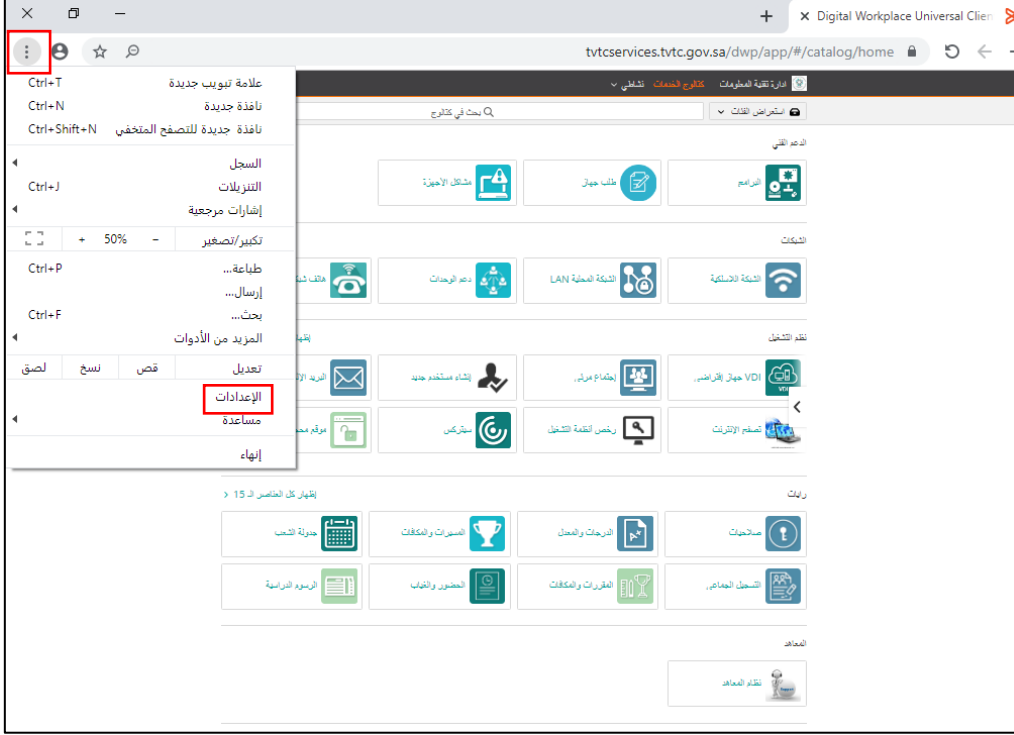

المؤسسة العامة للتدريب التقني والمهني
Technical and Vocational Training Corporation

تغيير لغة المتصفحات

متصفح قوقل كروم Google Chrome

متصفح إنترنت إكسبلورر Internet Explorer

The screenshot shows the Windows 'Language' settings page. The page title is 'اللغة' (Language). The main heading is 'تعديل تفضيلات اللغة' (Edit language preferences). The page content includes a search bar, a list of languages, and a table of keyboard layouts. The table has three rows, each with a language and a keyboard layout. The second row is highlighted in blue. Annotations include: a red circle with the number '3' pointing to the window title bar; a red circle with the text '2-قم بتحريكها إلى أعلى' (Move it to the top) pointing to the 'العربية (المملكة العربية السعودية)' language entry; a red circle with the text '1-اختر اللغة المطلوبة' (Select the required language) pointing to the same language entry; and a red circle with the text 'تحريك لأعلى' (Move up) pointing to the 'تحريك لأعلى' button in the table header.

إضافة لغة	إزالة	تحريك لأعلى	تحريك لأسفل
English (United States)	تخطيط لوحة المفاتيح: الولايات المتحدة	خيارات	
العربية (المملكة العربية السعودية)	لغة العرض في Windows: ممثّل (تجاوز) تخطيط لوحة المفاتيح: العربية (١٠١) تنسيق التاريخ والوقت والأرقام	خيارات	
English (United Kingdom)	تخطيط لوحة المفاتيح: المملكة المتحدة	خيارات	

متصفح Edge

- يتم عرض صفحات الموقع بناء على لغة الجهاز .