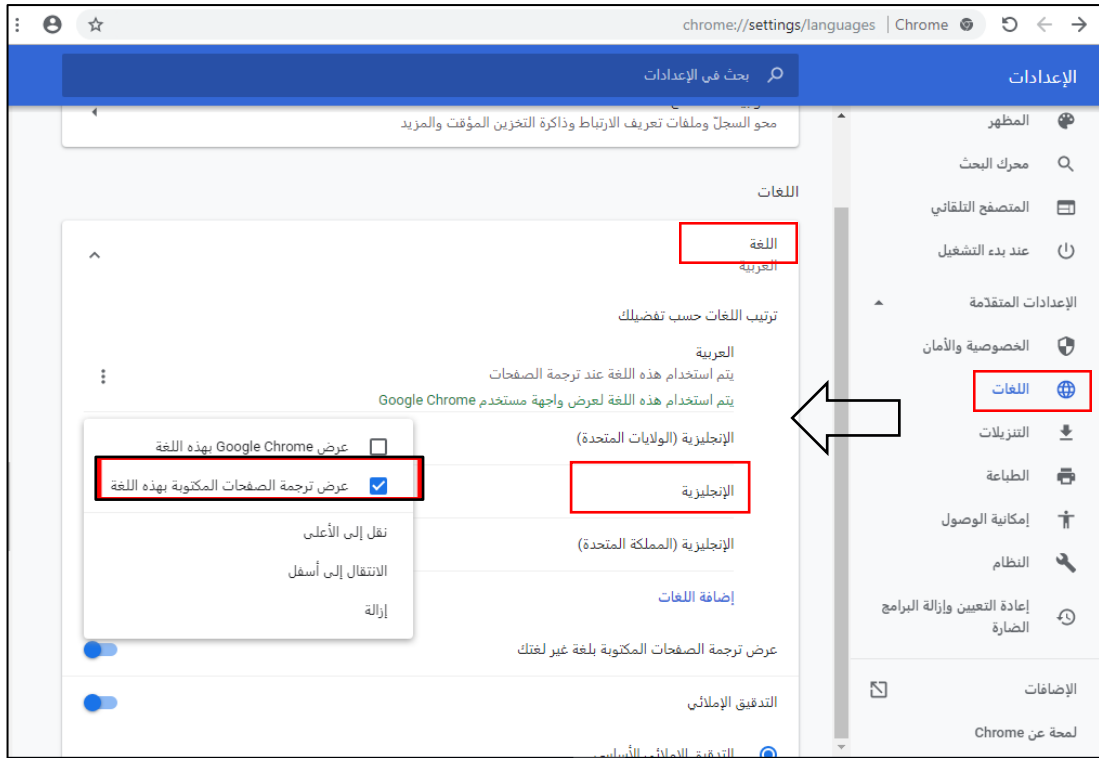

المؤسسة العامة للتدريب التقني والمهني
Technical and Vocational Training Corporation

تغيير لغة المتصفحات

متصفح قوقل كروم Google Chrome

متصفح إنترنت إكسبلورر Internet Explorer

The screenshot shows the Windows 'Language' settings page. The page title is 'اللغة' (Language). The main heading is 'تعديل تفضيلات اللغة' (Edit language preferences). The page content includes a search bar, a list of languages, and a table of keyboard layouts. The table has three rows, each with a language and a keyboard layout. The second row is highlighted in blue. Annotations include: a red circle with the number '3' pointing to the window title bar; a red circle with the text '2-قم بتحريكها إلى أعلى' (Move it to the top) pointing to the 'العربية (المملكة العربية السعودية)' language entry; a red circle with the text '1-اختر اللغة المطلوبة' (Select the required language) pointing to the same language entry; and a red circle with the text 'تحريك لأعلى' (Move up) pointing to the 'تحريك لأعلى' button in the table header.

إضافة لغة	إزالة	تحريك لأعلى	تحريك لأسفل
English (United States)	تخطيط لوحة المفاتيح: الولايات المتحدة	خيارات	
العربية (المملكة العربية السعودية)	لغة العرض في Windows: ممثّل (تجاوز) تخطيط لوحة المفاتيح: العربية (١٠١) تنسيق التاريخ والوقت والأرقام	خيارات	
English (United Kingdom)	تخطيط لوحة المفاتيح: المملكة المتحدة	خيارات	

متصفح Edge

- يتم عرض صفحات الموقع بناء على لغة الجهاز .