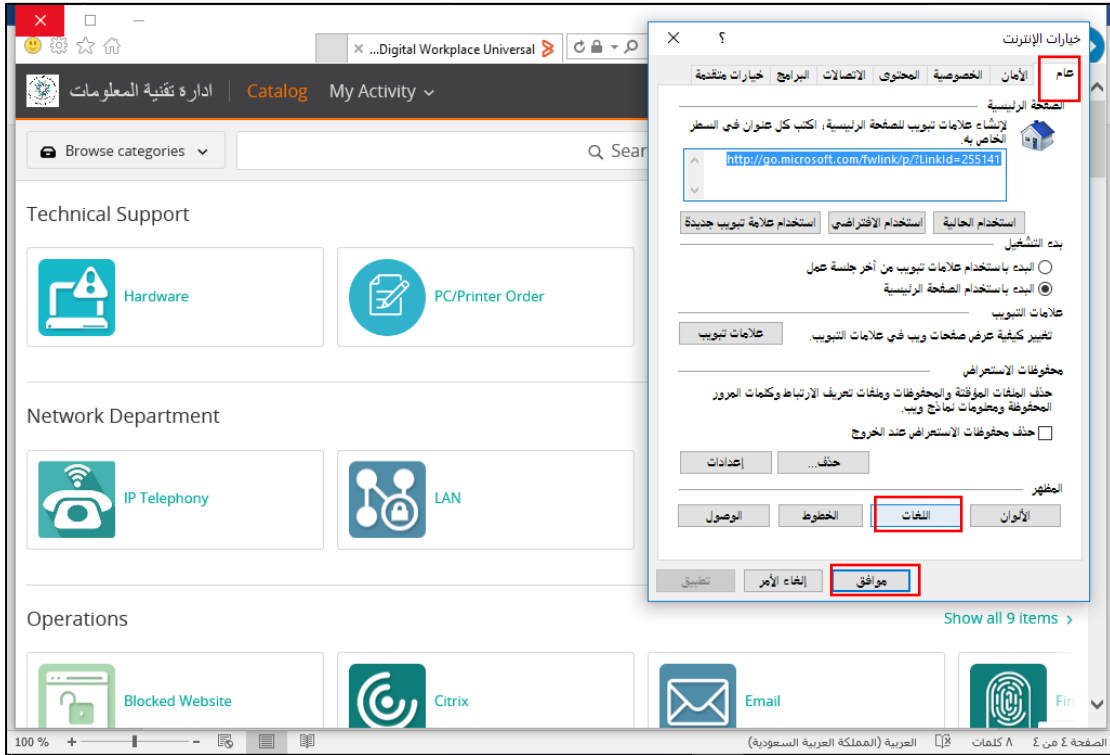

المؤسسة العامة للتدريب التقني والمهني
Technical and Vocational Training Corporation

تغيير لغة المتصفحات

متصفح قوقل كروم Google Chrome

متصفح إنترنت إكسبلورر Internet Explorer

The screenshot shows the Windows 'Language' settings page. The page title is 'اللغة' (Language). The main heading is 'تعديل تفضيلات اللغة' (Edit language preferences). The page content includes a search bar, a list of languages, and a table of keyboard layouts. The table has three rows, each with a language and a keyboard layout. The second row is highlighted in blue. Annotations include: a red circle with the number '3' pointing to the window title bar; a red circle with the text '2-قم بتحريكها إلى أعلى' (Move it to the top) pointing to the 'العربية (المملكة العربية السعودية)' language entry; a red circle with the text '1-اختر اللغة المطلوبة' (Select the required language) pointing to the same language entry; and a red circle with the text 'تحريك لأعلى' (Move up) pointing to the 'تحريك لأعلى' button in the table header.

إضافة لغة	إزالة	تحريك لأعلى	تحريك لأسفل
English (United States)	تخطيط لوحة المفاتيح: الولايات المتحدة	خيارات	
العربية (المملكة العربية السعودية)	لغة العرض في Windows: ممثّل (تجاوز) تخطيط لوحة المفاتيح: العربية (١٠١) تنسيق التاريخ والوقت والأرقام	خيارات	
English (United Kingdom)	تخطيط لوحة المفاتيح: المملكة المتحدة	خيارات	

متصفح Edge

- يتم عرض صفحات الموقع بناء على لغة الجهاز .