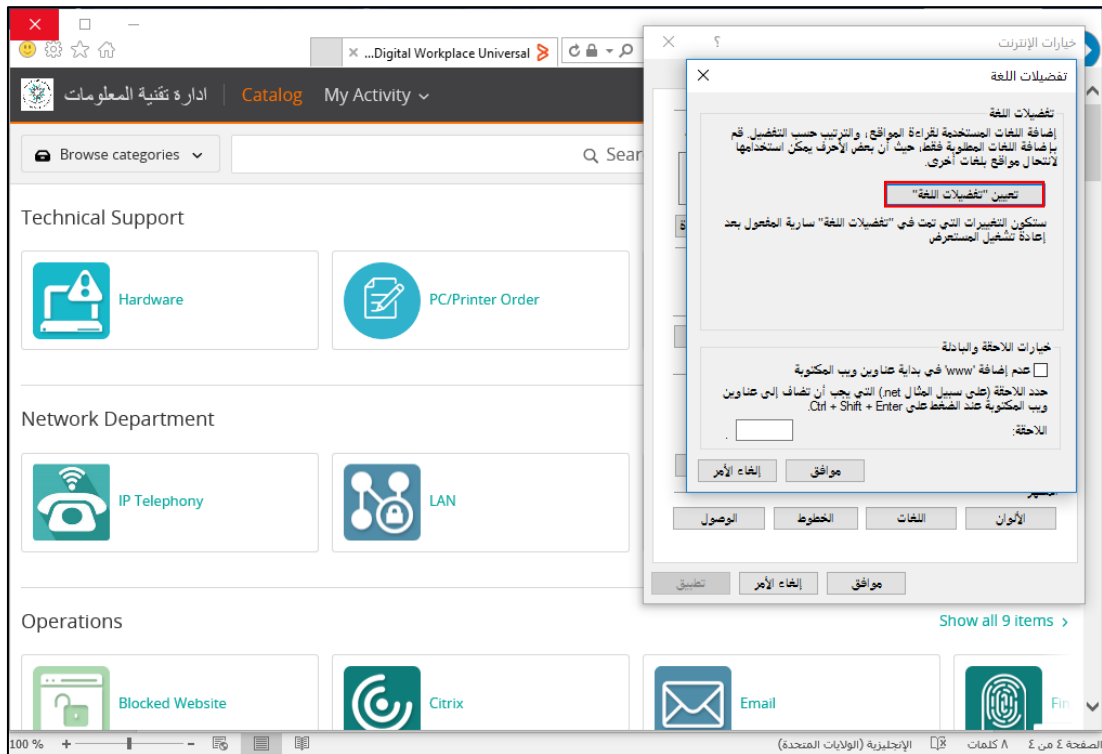

المؤسسة العامة للتدريب التقني والمهني
Technical and Vocational Training Corporation

تغيير لغة المتصفحات

متصفح قوقل كروم Google Chrome

متصفح إنترنت إكسبلورر Internet Explorer

The screenshot shows the Windows 'Language' settings page. The page title is 'اللغة' (Language). The main heading is 'تعديل تفضيلات اللغة' (Edit language preferences). The page content includes a search bar, a list of languages, and a table of keyboard layouts. The table has three rows, each with a language and a keyboard layout. The second row is highlighted in blue. Annotations include: a red circle with the number '3' pointing to the window title bar; a red circle with the text '2-قم بتحريكها إلى أعلى' (Move it to the top) pointing to the 'العربية (المملكة العربية السعودية)' language entry; a red circle with the text '1-اختر اللغة المطلوبة' (Select the required language) pointing to the same language entry; and a red circle with the text 'تحريك لأعلى' (Move up) pointing to the 'تحريك لأعلى' button in the table header.

إضافة لغة	إزالة	تحريك لأعلى	تحريك لأسفل
English (United States)	تخطيط لوحة المفاتيح: الولايات المتحدة	خيارات	
العربية (المملكة العربية السعودية)	لغة العرض في Windows: ممثّل (تجاوز) تخطيط لوحة المفاتيح: العربية (١٠١) تنسيق التاريخ والوقت والأرقام	خيارات	
English (United Kingdom)	تخطيط لوحة المفاتيح: المملكة المتحدة	خيارات	

متصفح Edge

- يتم عرض صفحات الموقع بناء على لغة الجهاز .