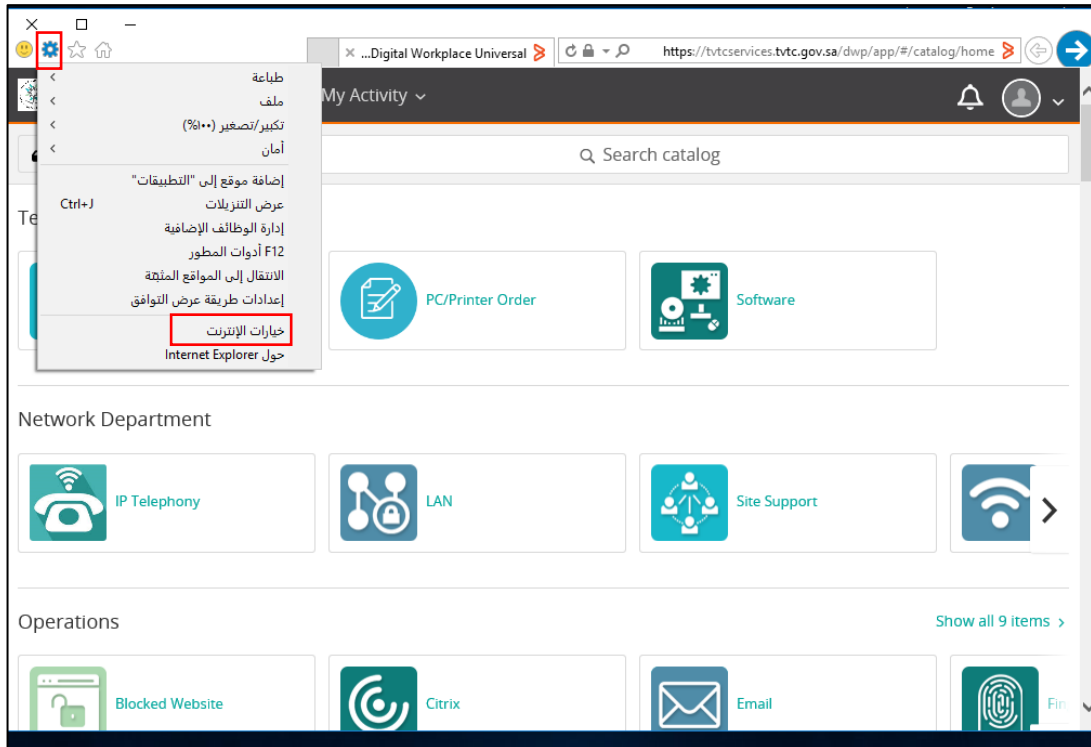

المؤسسة العامة للتدريب التقني والمهني
Technical and Vocational Training Corporation

تغيير لغة المتصفحات

متصفح قوقل كروم Google Chrome

متصفح إنترنت إكسبلورر Internet Explorer

The screenshot shows the Windows 'Language' settings page. The page title is 'اللغة' (Language). The main heading is 'تعديل تفضيلات اللغة' (Edit language preferences). The page content includes a search bar, a list of languages, and a table of keyboard layouts. The table has three rows, each with a language and a keyboard layout. The second row is highlighted in blue. Annotations include: a red circle with the number '3' pointing to the window title bar; a red circle with the text '2-قم بتحريكها إلى أعلى' (Move it to the top) pointing to the 'العربية (المملكة العربية السعودية)' language entry; a red circle with the text '1-اختر اللغة المطلوبة' (Select the required language) pointing to the same language entry; and a red circle with the text 'تحريك لأعلى' (Move up) pointing to the 'تحريك لأعلى' button in the table header.

إضافة لغة	إزالة	تحريك لأعلى	تحريك لأسفل
English (United States)	تخطيط لوحة المفاتيح: الولايات المتحدة	خيارات	
العربية (المملكة العربية السعودية)	لغة العرض في Windows: ممثّل (تجاوز) تخطيط لوحة المفاتيح: العربية (١٠١) تنسيق التاريخ والوقت والأرقام	خيارات	
English (United Kingdom)	تخطيط لوحة المفاتيح: المملكة المتحدة	خيارات	

متصفح Edge

- يتم عرض صفحات الموقع بناء على لغة الجهاز .